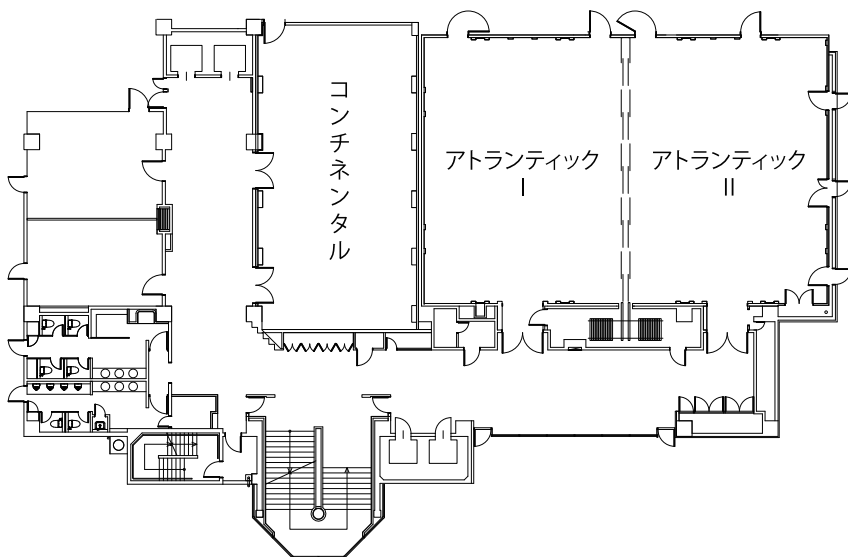

Banquet Room

中宴会場 コンチネンタル

《コンチネンタル》
広さ : 170㎡
天井高 : 3.3m

Plan

フロアプラン