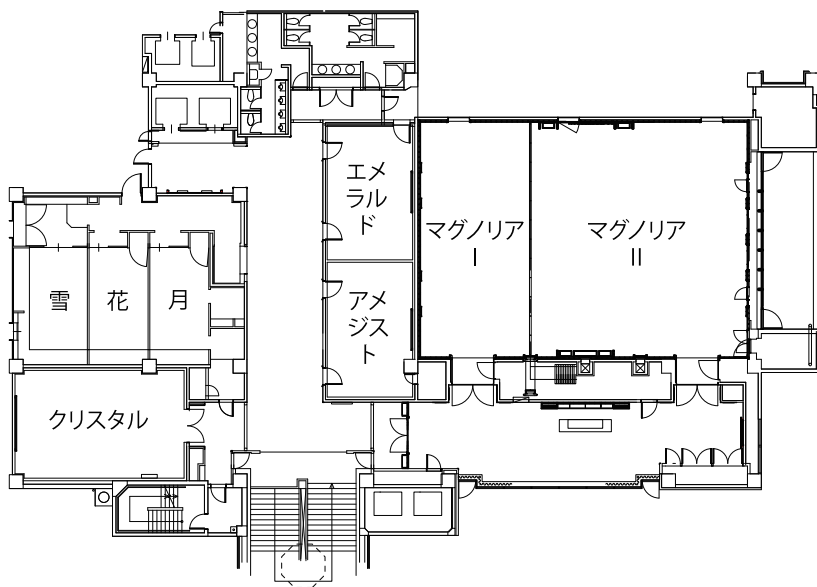

Banquet Room

小宴会場 クリスタル

《クリスタル》
広さ : 70㎡
天井高 : 3.0m

Plan

フロアプラン

シアター 48名

スクール 28名

口の字 30名

立食buffet 40名

正餐 30名