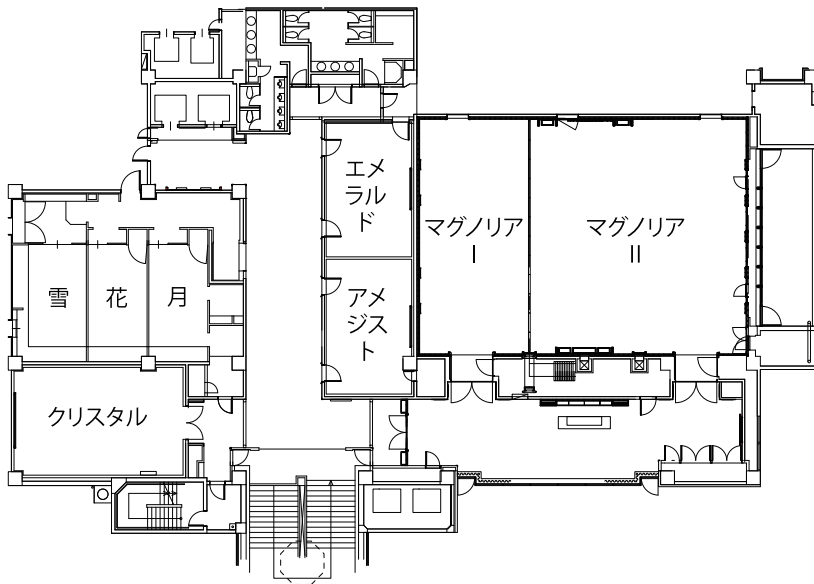

Banquet Room

和室 雪、花、月

《雪月花》

広さ : 90 m²

天井高 : 2.7m

《雪/月/花》

広さ : 各 30 m²

天井高 : 2.7m

Plan

フロアプラン

雪

花

月

雪花月 (全)