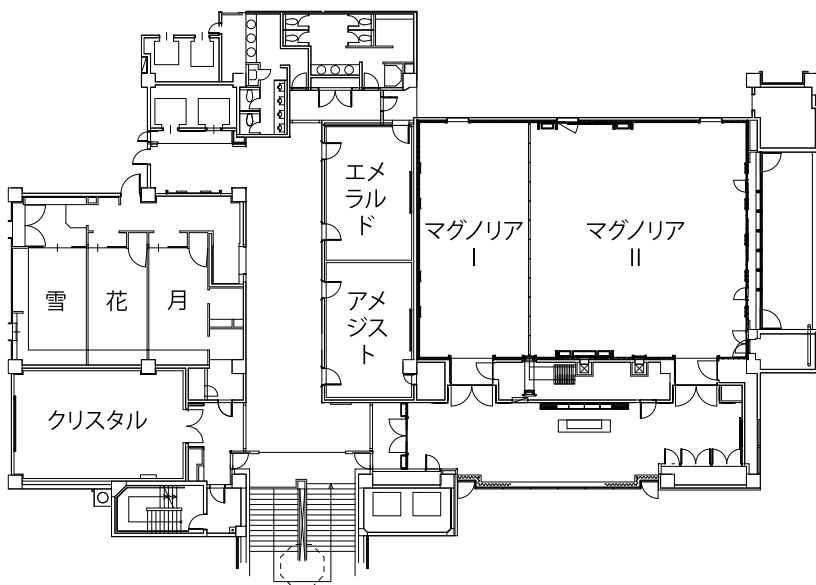

# Banquet Room

大宴会場 マグノリア

《マグノリア全》  
広さ : 280 m<sup>2</sup>

《マグノリアⅠ》  
広さ : 90 m<sup>2</sup>

《マグノリアⅡ》  
広さ : 190 m<sup>2</sup>

天井高 : 3.4m

# Plan

## フロアプラン