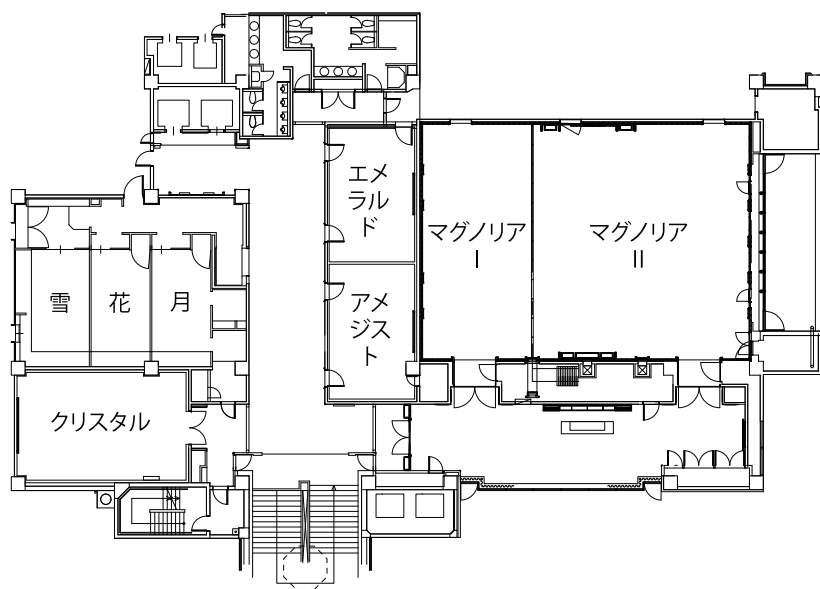

# Banquet Room

小宴会場 アメジスト、エメラルド

《アメジスト》  
広さ : 45㎡  
天井高 : 3.0m

《エメラルド》  
広さ : 45㎡  
天井高 : 3.0m

## Plan

フロアプラン

正餐 20名