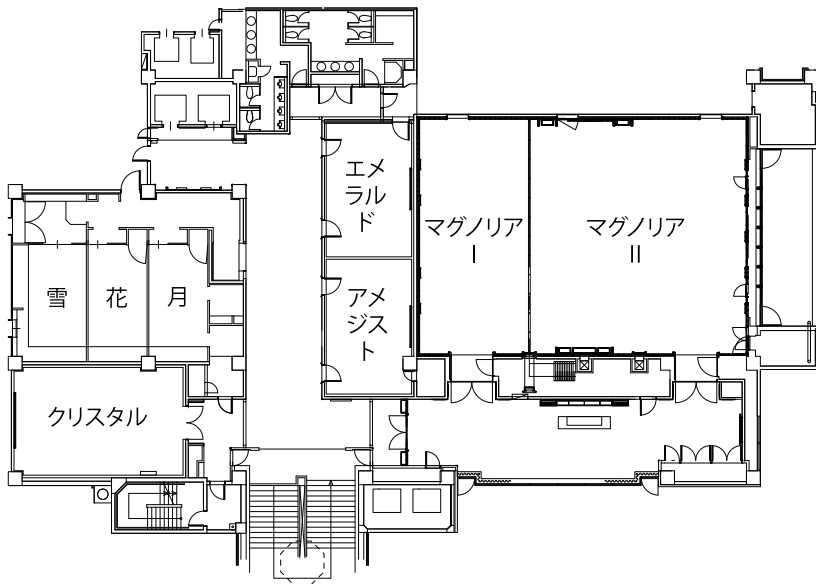

Banquet Room

和室 雪、花、月

《雪月花》

広さ : 90 m²

天井高 : 2.7m

《雪/月/花》

広さ : 各 30 m²

天井高 : 2.7m

Plan

フロアプラン

雪 12名

花 12名

月 12名

雪花月 (全) 32名